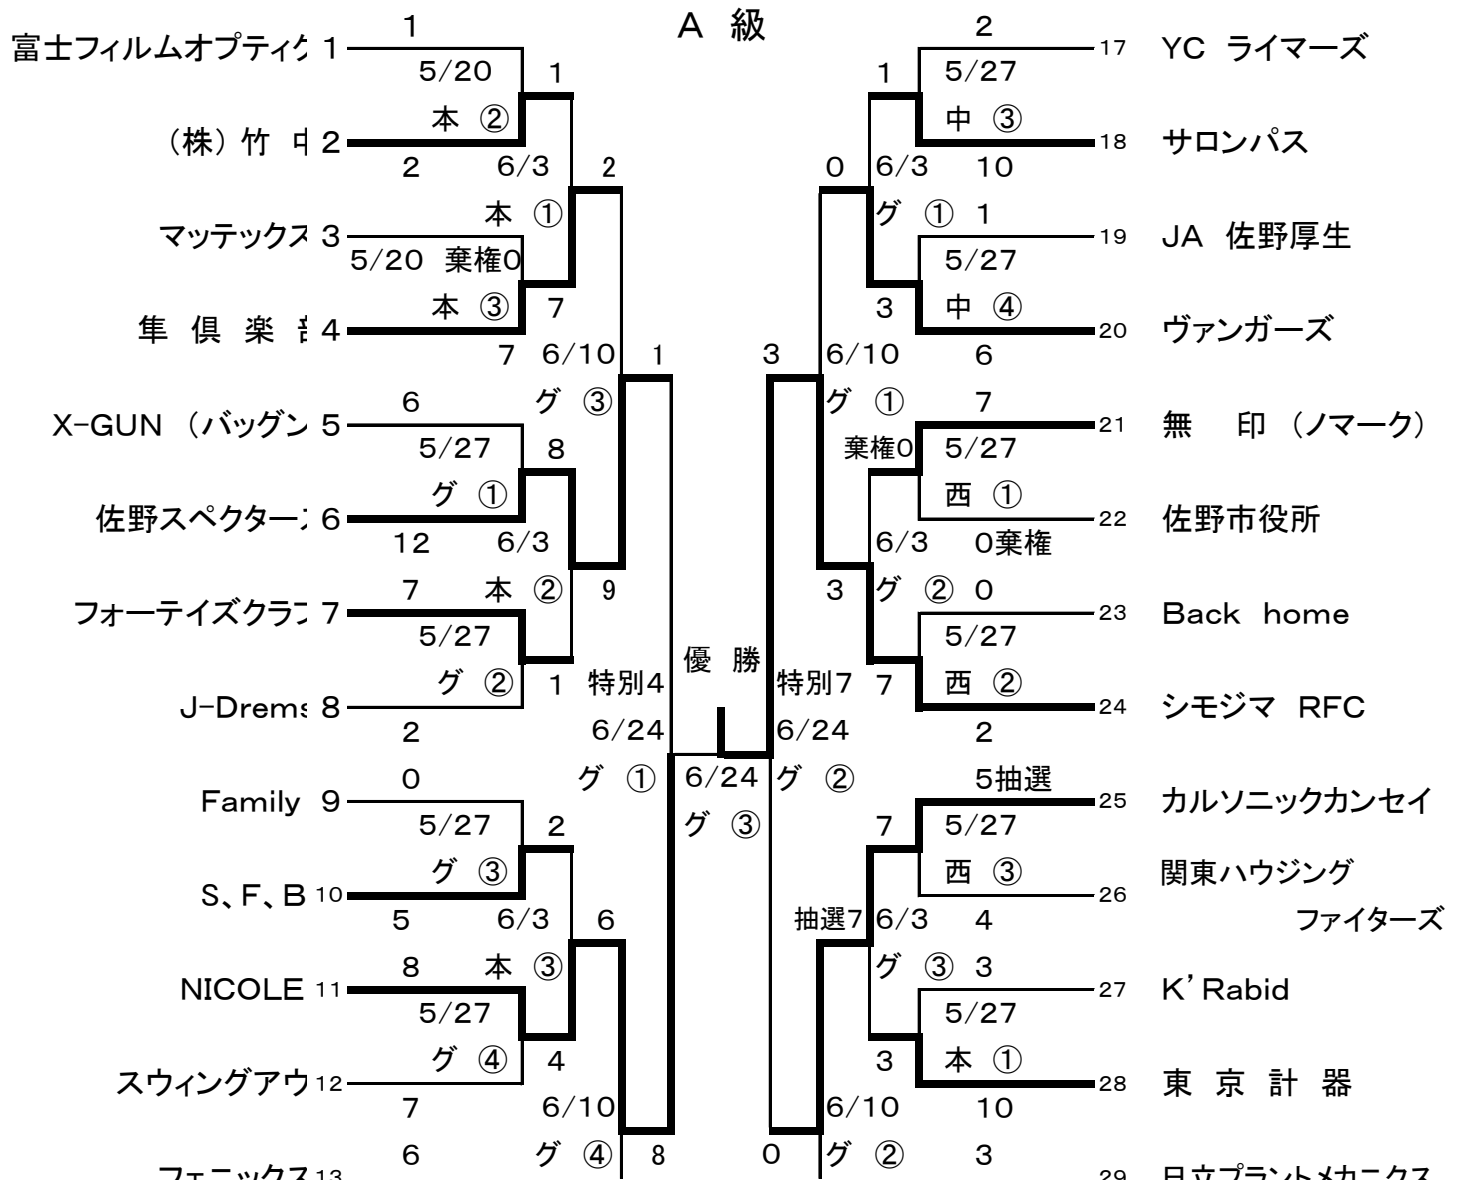

平成24年5月11日

第52回読売旗争奪軟式野球大会

平成24年5月20日・27日・6月3日・10日・17日・24日 予備日7月1日

試合時間	第1	8:30~10:10	本一運動公園野球場	中一葛生中公園野球場
	第2	10:10~11:50	南一運動公園南野球場	西一栄公園西野球場
	第3	11:50~13:30	ゲー田沼グリーン野球場	
	第4	13:30~15:10