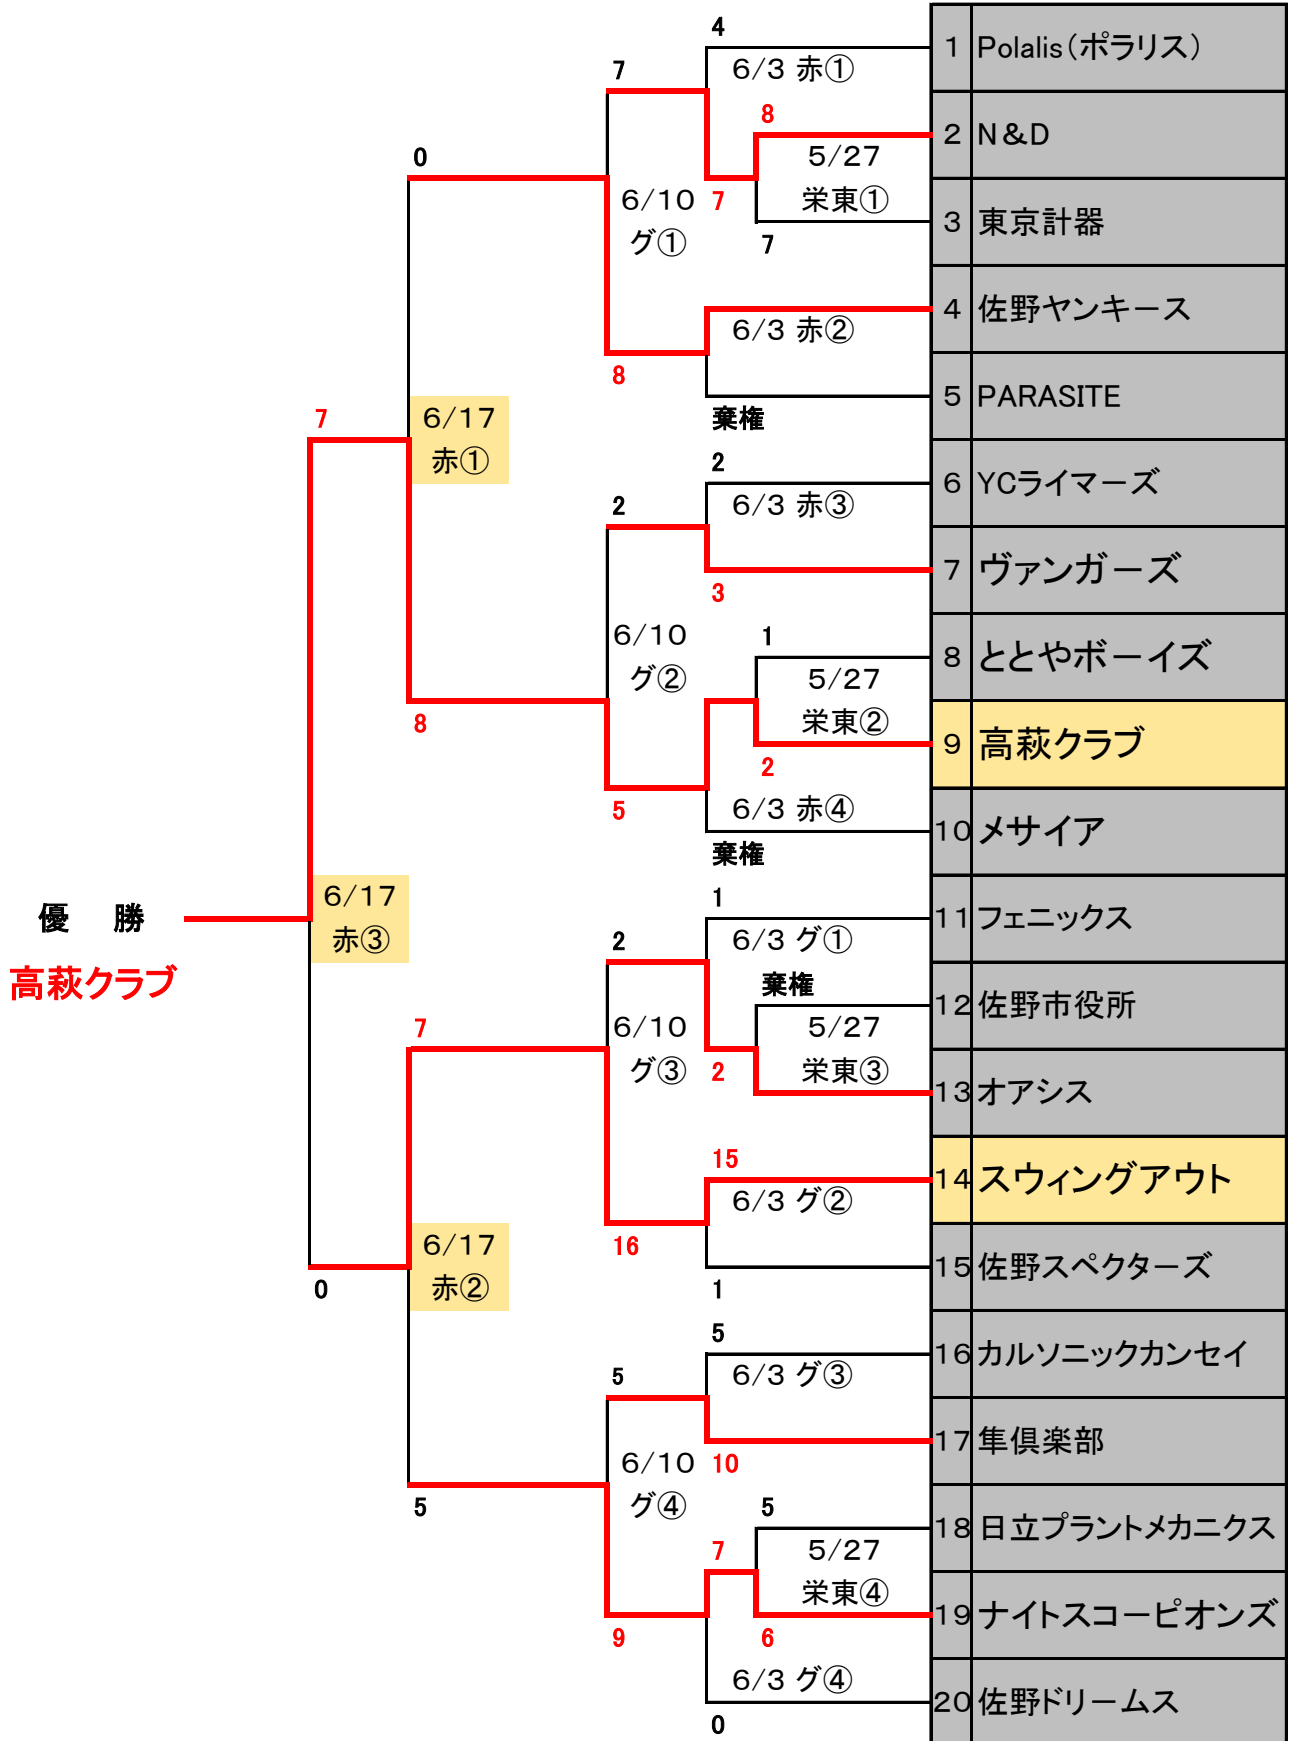

第58回読売旗争奪軟式野球大会

平成30年5月6日・13日・20日・27日・6月3日・10日・17日・24日

試合時間	第1	8:30~10:10	赤一運動公園野球場	中一葛生中公園野球場
	第2	10:10~11:50	南一運動公園南野球場	西一栄公園西野球場
	第3	11:50~13:30	北一運動公園野球場	東一栄公園東野球場
	第4	13:30~15:10	ゲー田沼グリーン野球場	

平成24年5月11日

第52回読売旗争奪軟式野球大会

平成24年5月20日・27日・6月3日・10日・17日・24日 予備日7月1日

試合時間	第1	8:30~10:10	本一運動公園野球場	中一葛生中公園野球場
	第2	10:10~11:50	南一運動公園南野球場	西一栄公園西野球場
	第3	11:50~13:30	ゲー田沼グリーン野球場	
	第4	13:30~15:10		

平成25年5月18日

第 53 回 読 売 旗 争 奪 軟 式 野 球 大 会

試合時間	第1	8:30~10:10	本一運動公園野球場	中一葛生中公園野球場
	第2	10:10~11:50	南一運動公園南野球場	西一栄公園西野球場
	第3	11:50~13:30	ゲー田沼グリーン野球場	東一栄公園東野球場
	第4	13:30~15:10		