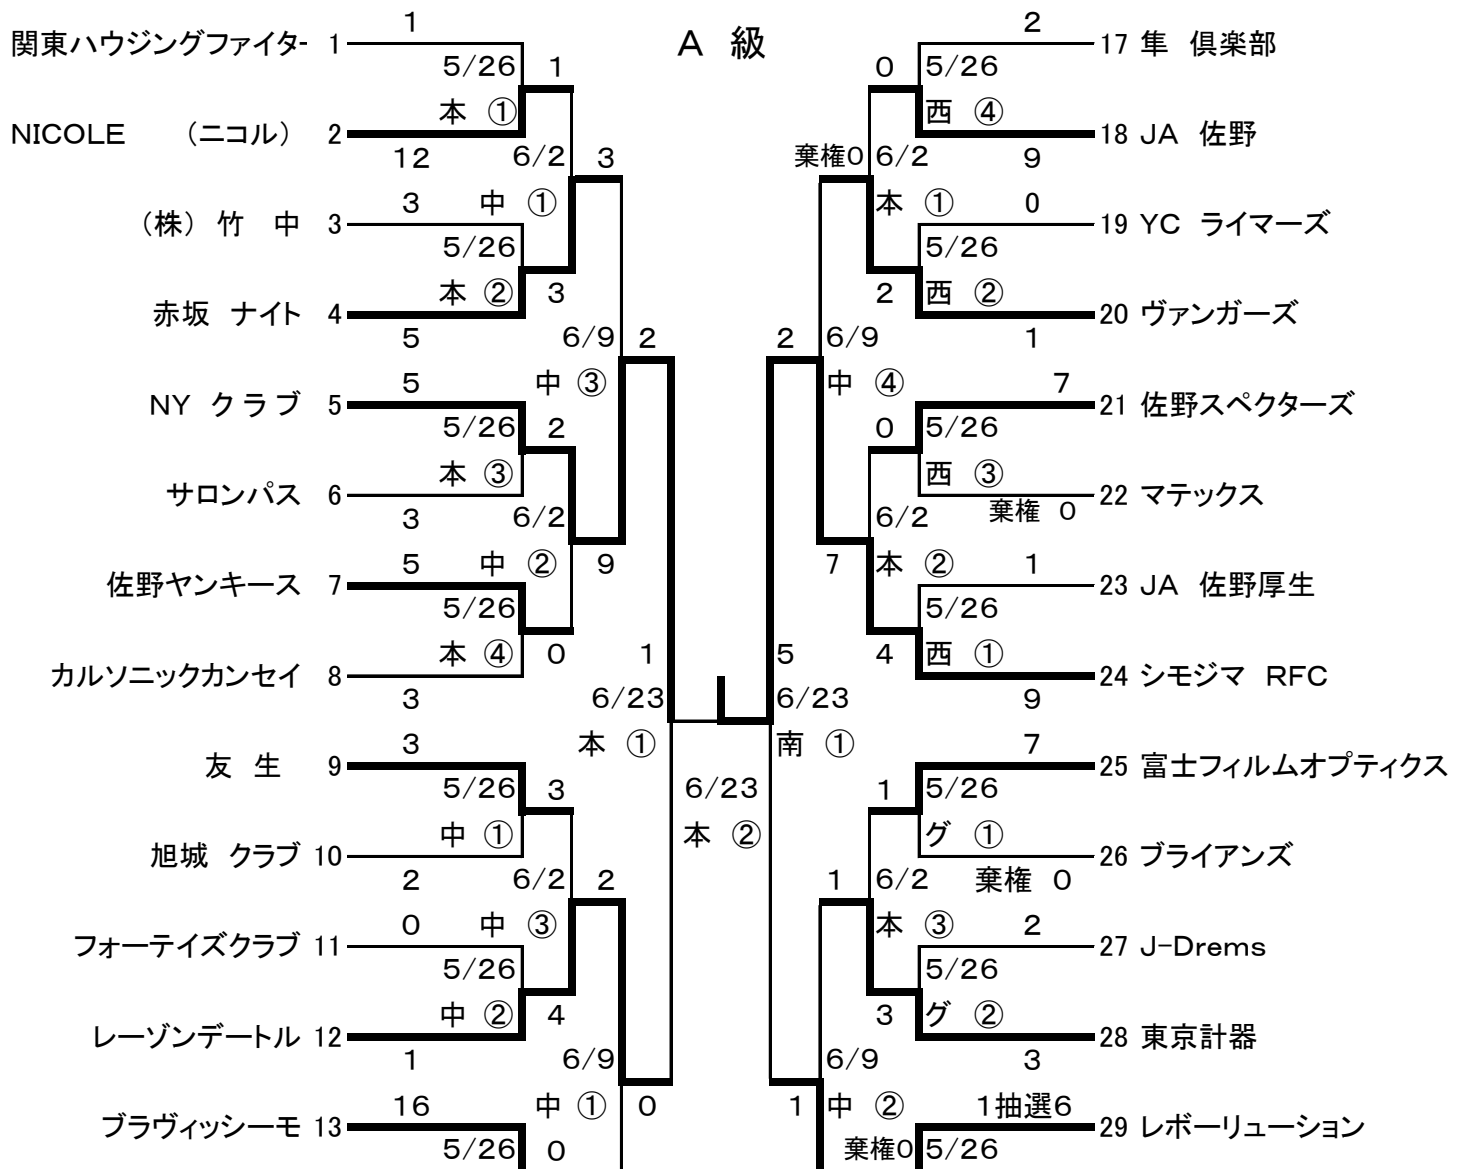

第 53 回 読 売 旗 争 奪 軟 式 野 球 大 会

平成25年5月19日・26日・6月2日・9日・16日 予備日6月23日

試合時間	第1	8:30~10:10	本一運動公園野球場	中一葛生中公園野球場
	第2	10:10~11:50	南一運動公園南野球場	西一栄公園西野球場
	第3	11:50~13:30	ゲー田沼グリーン野球場	
	第4	13:30~15:10