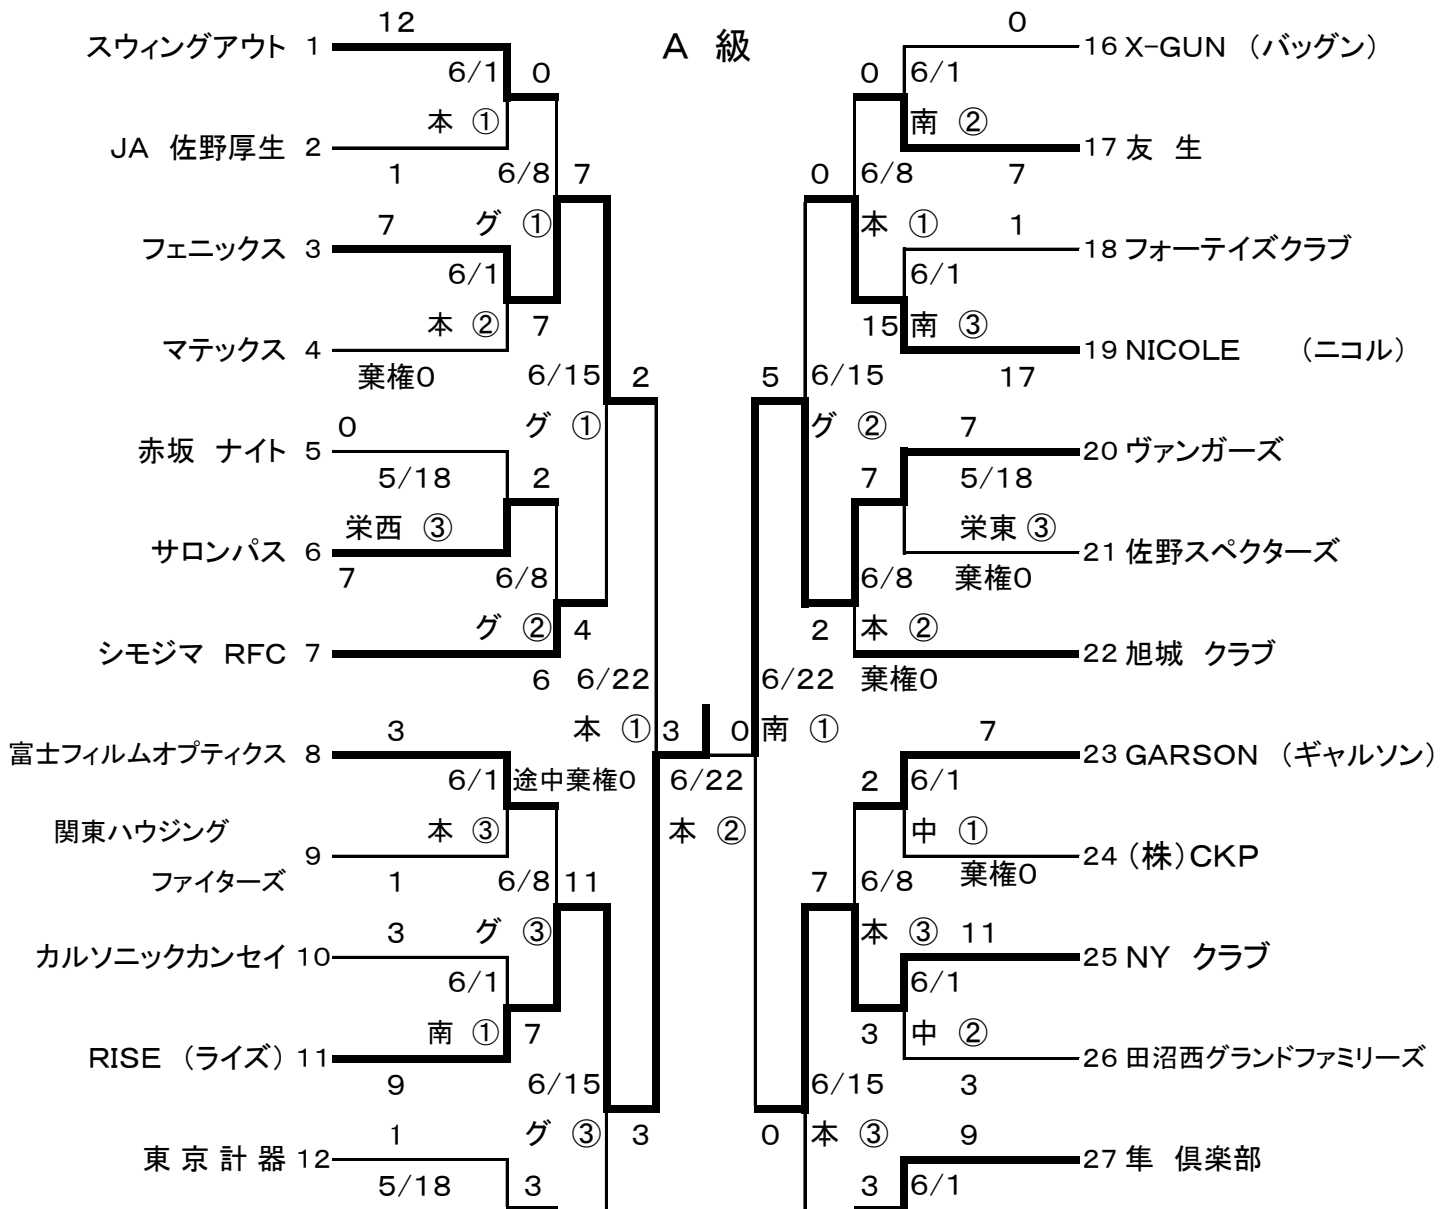

試合時間	第1	8:30~10:10	本一運動公園野球場	中一葛生中公園野球場
	第2	10:10~11:50	南一運動公園南野球場	西一栄公園西野球場
	第3	11:50~13:30	ゲー田沼グリーン野球場	東一栄公園東野球場
	第4	13:30~15:10		

平成27年5月10日

第55回読売旗争奪軟式野球大会

平成27年5月 10日・17日・24日・31日・6月7日・14日・21日 予備日28日